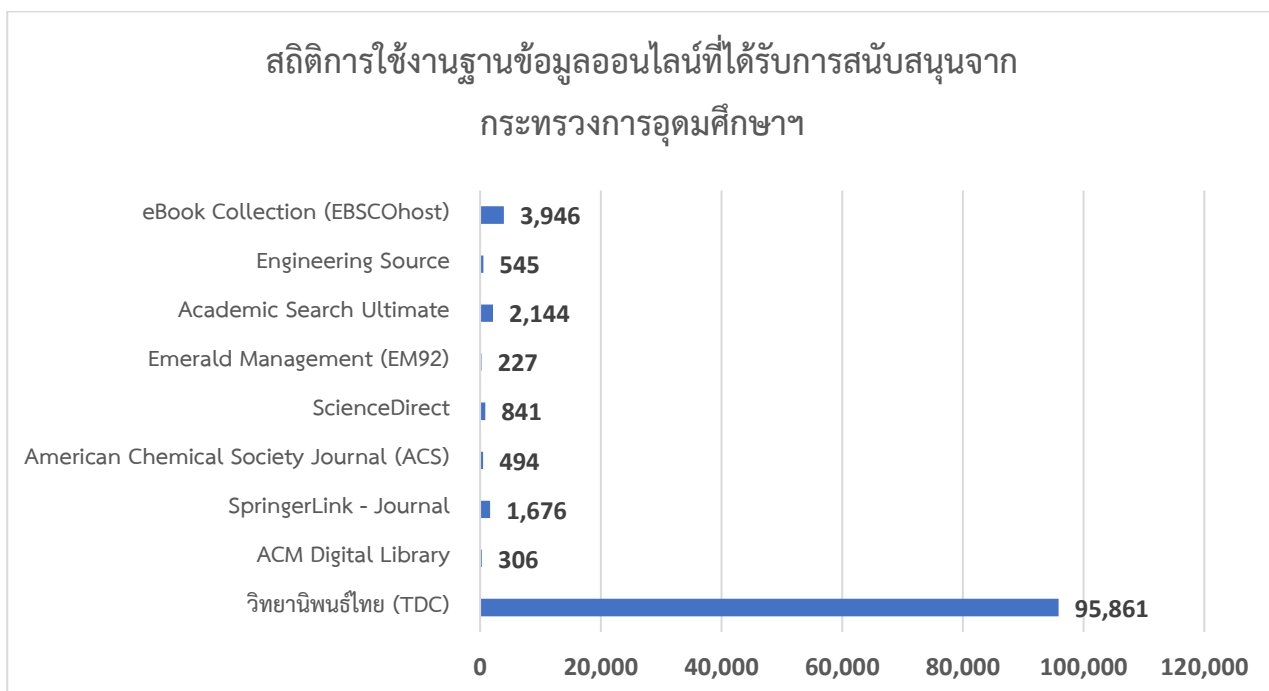

รายงานสถิติการใช้งานฐานข้อมูลออนไลน์ที่ได้รับการสนับสนุนจาก กระทรวงการอุดมศึกษา

ประจำปีงบประมาณ 2566

ตั้งแต่วันที่ 1 ตุลาคม 2565 – วันที่ 24 มีนาคม 2566

ทรัพยากร	จำนวนการสืบค้น (ครั้ง)
วิทยานิพนธ์ไทย (TDC)	95,861
ACM Digital Library	306
SpringerLink – Journal	1,676
American Chemical Society Journal (ACS)	494
ScienceDirect	841
Emerald Management (EM92)	227
Academic Search Ultimate	2,144
Engineering Source	545
eBook Collection (EBSCOhost)	3,946
รวม	106,040

จัดทำโดย : นายอภิชาติ หันชะโด

นักวิชาการคอมพิวเตอร์