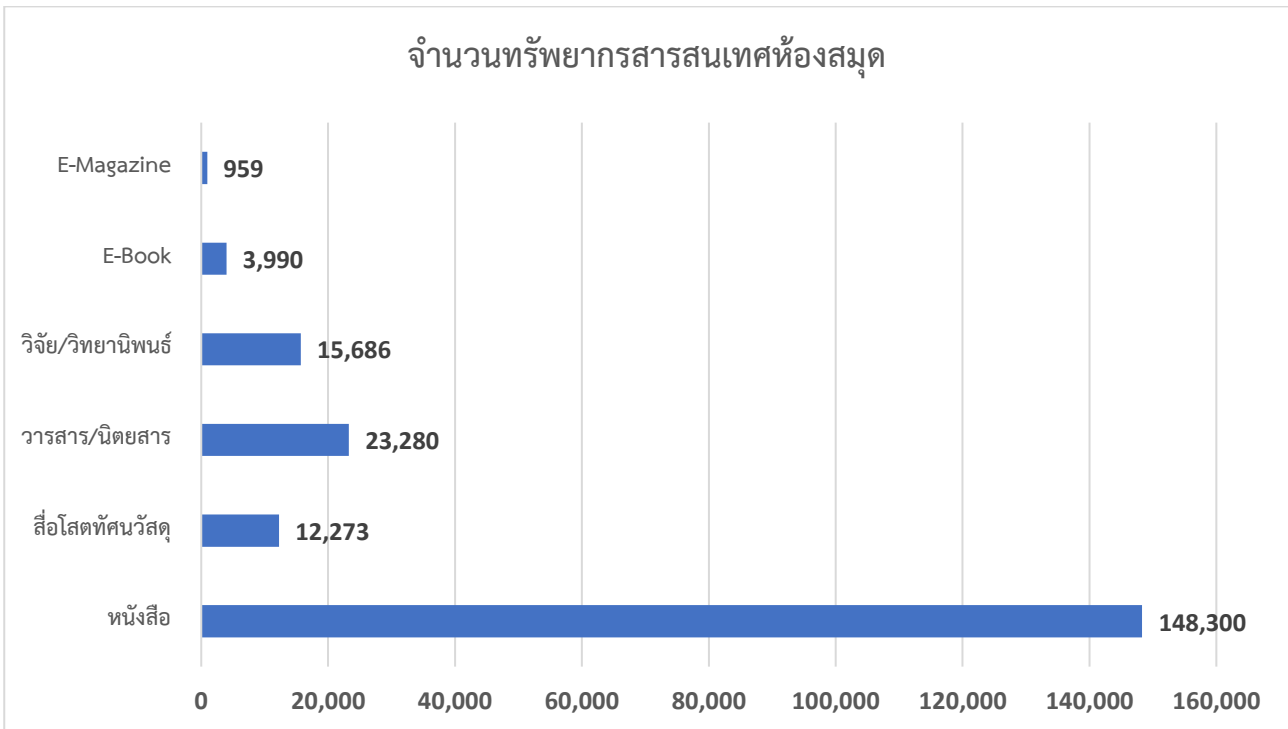

รายงานจำนวนทรัพยากรสารสนเทศห้องสมุด ประจำปีงบประมาณ 2566

ตั้งแต่วันที่ 1 ตุลาคม 2565 - วันที่ 24 มีนาคม 2566

ข้อมูลจากระบบห้องสมุดอัตโนมัติ ALIST สำนักวิทยบริการและเทคโนโลยีสารสนเทศ

มหาวิทยาลัยราชภัฏวไลยอลงกรณ์ ในพระบรมราชูปถัมภ์

ทรัพยากรสารสนเทศห้องสมุด แยกตามประเภททรัพยากร	จำนวน (เล่ม/แผ่น)
หนังสือ	148,300
สื่อโสตทัศนวัสดุ	12,273
วารสาร/นิตยสาร	23,280
วิจัย/วิทยานิพนธ์	15,686
E-Book (EBSCO | IG | GALE | INNIN | SE-ED)	3,990
E-Magazine (Naiinpann)	959
รวม	204,488