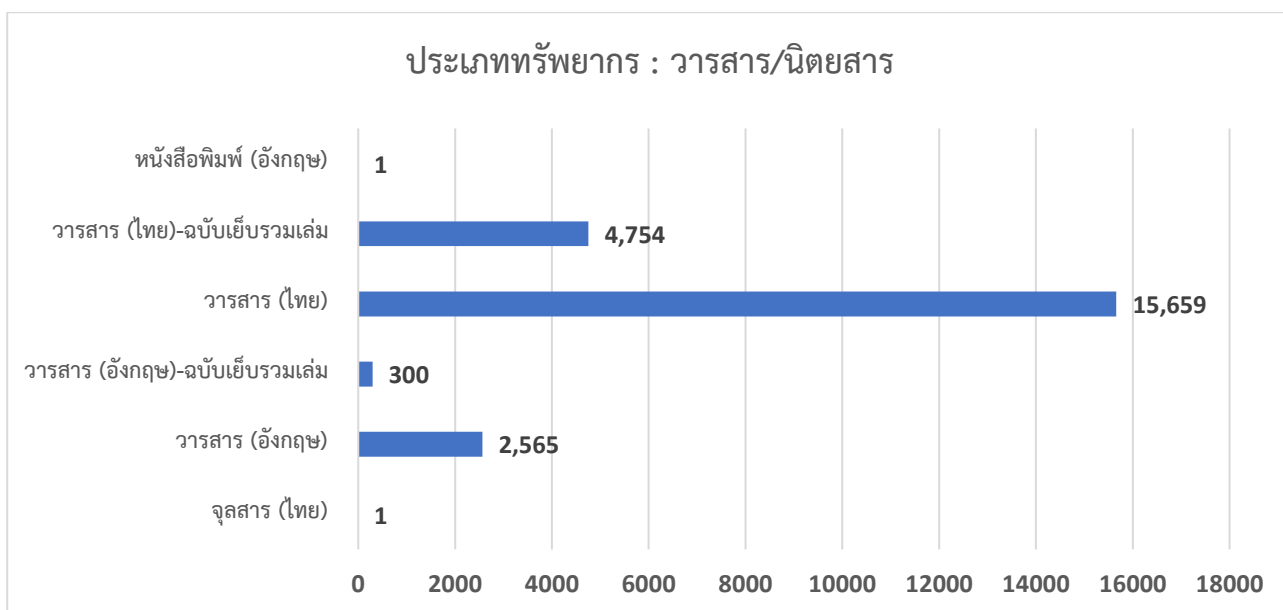

ประเภททรัพยากร : วารสาร/นิตยสาร	จำนวน (เล่ม)
จุลสาร (ไทย)	1
วารสาร (อังกฤษ)	2,565
วารสาร (อังกฤษ)-ฉบับเย็บรวมเล่ม	300
วารสาร (ไทย)	15,659
วารสาร (ไทย)-ฉบับเย็บรวมเล่ม	4,754
หนังสือพิมพ์ (อังกฤษ)	1
รวม	23,280