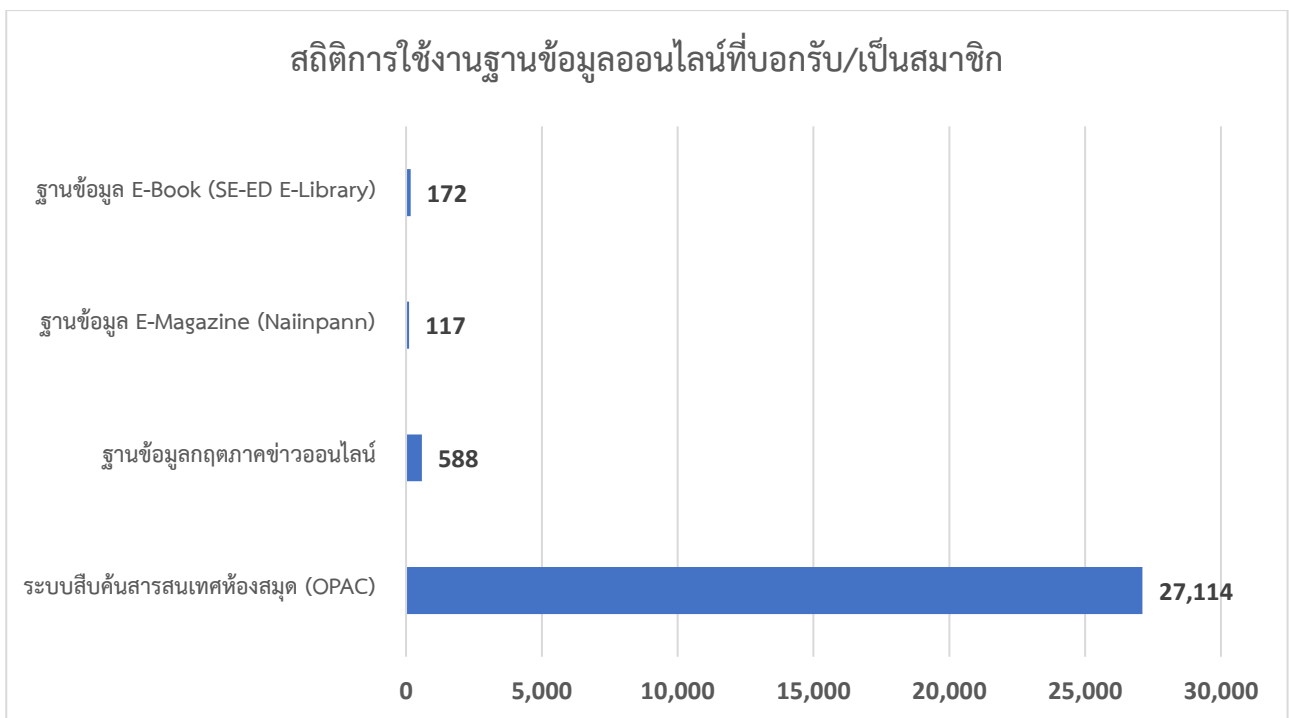

รายงานสถิติการใช้งานฐานข้อมูลออนไลน์ที่บอกรับ/เป็นสมาชิก

ประจำปีงบประมาณ 2566

ตั้งแต่วันที่ 1 ตุลาคม 2565 – วันที่ 24 มีนาคม 2566

ทรัพยากร	จำนวนการสืบค้น (ครั้ง)
ระบบสืบค้นสารสนเทศห้องสมุด (OPAC)	27,114
ฐานข้อมูลกฤตภาคข่าวออนไลน์	588
ฐานข้อมูล E-Magazine (Naiinpann)	117
ฐานข้อมูล E-Book (SE-ED E-Library)	172
รวม	27,991