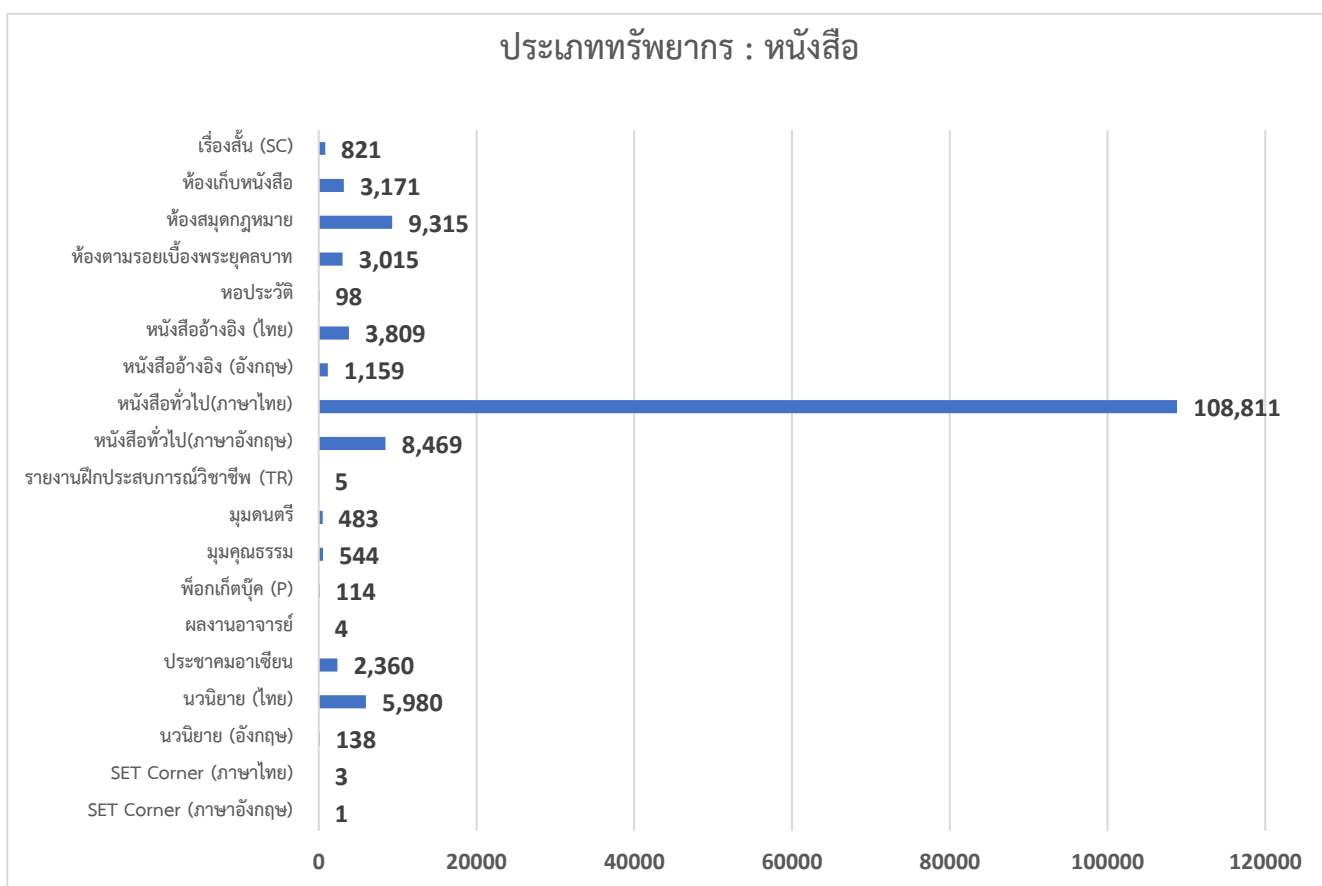

ประเภททรัพยากร : หนังสือ	จำนวน (เล่ม)
SET Corner (ภาษาอังกฤษ)	1
SET Corner (ภาษาไทย)	3
นวนิยาย (อังกฤษ)	138
นวนิยาย (ไทย)	5,980
ประชาคมอาเซียน	2,360
ผลงานอาจารย์	4
พ็อกเก็ตบุ๊ก (P)	114
มูมคุณธรรม	544
มูมดนตรี	483
รายงานฝึกประสบการณ์วิชาชีพ (TR)	5
หนังสือทั่วไป(ภาษาอังกฤษ)	8,469
หนังสือทั่วไป(ภาษาไทย)	108,811
หนังสืออ้างอิง (อังกฤษ)	1,159
หนังสืออ้างอิง (ไทย)	3,809
หอประวัติ	98
ห้องตามรอยเบื้องพระยุคลบาท	3,015
ห้องสมุดกฎหมาย	9,315
ห้องเก็บหนังสือ	3,171
เรื่องสั้น (SC)	821
รวม	148,300