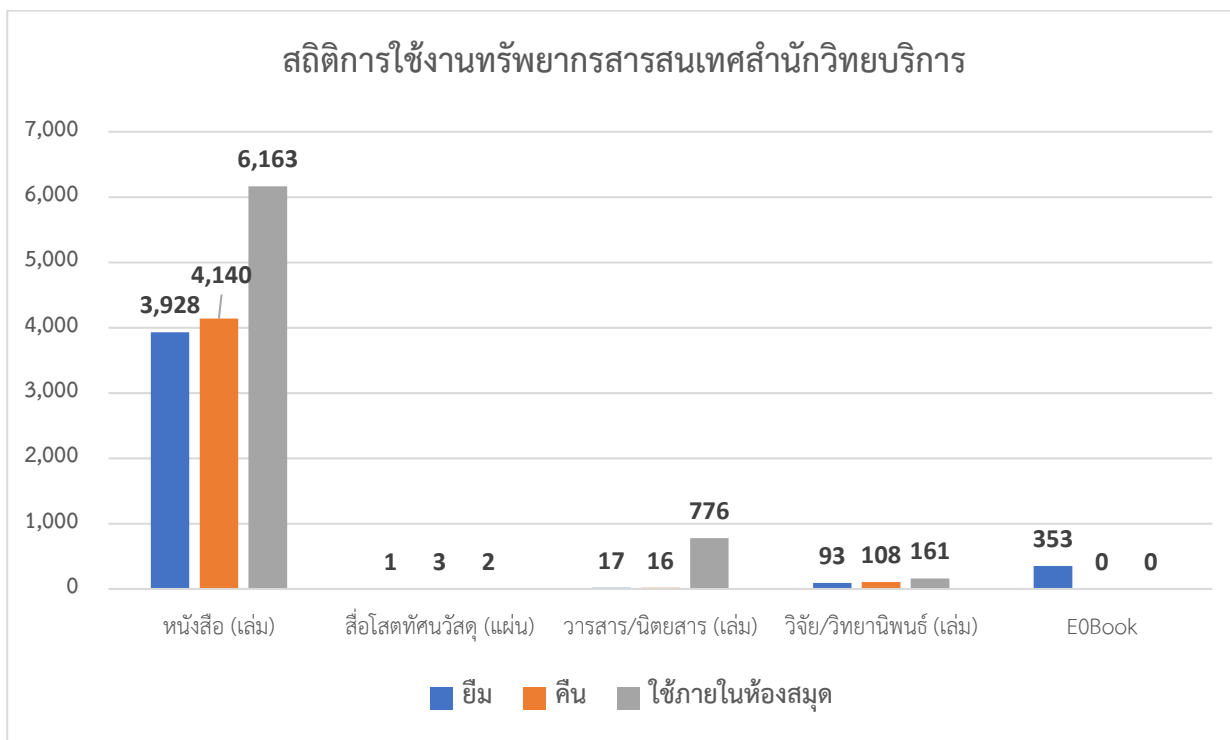

รายงานสถิติการใช้งานทรัพยากรสารสนเทศสำนักวิทยบริการฯ

ประจำปีงบประมาณ 2566

ตั้งแต่วันที่ 1 ตุลาคม 2565 - วันที่ 24 มีนาคม 2566

ทรัพยากร	ยืมผ่าน เคาน์เตอร์บริการ	ยืมผ่าน RFID	คืนผ่าน เคาน์เตอร์บริการ	คืนผ่าน RFID	ใช้ภายในห้องสมุด
หนังสือ (เล่ม)	3,802	126	3,779	361	6,163
สื่อโสตทัศนวัสดุ (แผ่น)	1	-	3	-	2
วารสาร/นิตยสาร (เล่ม)	17	-	16	-	776
วิจัย/วิทยานิพนธ์ (เล่ม)	93	-	108	-	161
E-Book (EBSCO | IG | GALE | Naiinpann | SE-ED)	353	-	-	-	-
รวม	4,392		4,267		7,102