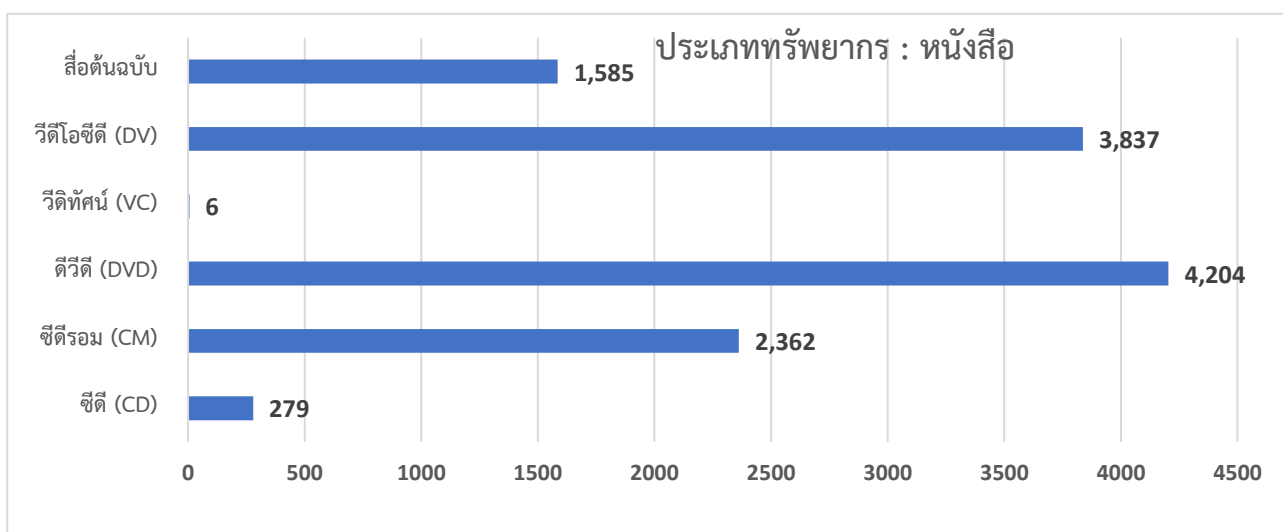

ประเภททรัพยากร : สื่อโสตทัศนวัสดุ	จำนวน (แผ่น)
ซีดี (CD)	279
ซีดีรอม (CM)	2,362
ดีวีดี (DVD)	4,204
วีดิทัศน์ (VC)	6
วีดิโอซีดี (DV)	3,837
สื่อต้นฉบับ	1,585
รวม	12,273