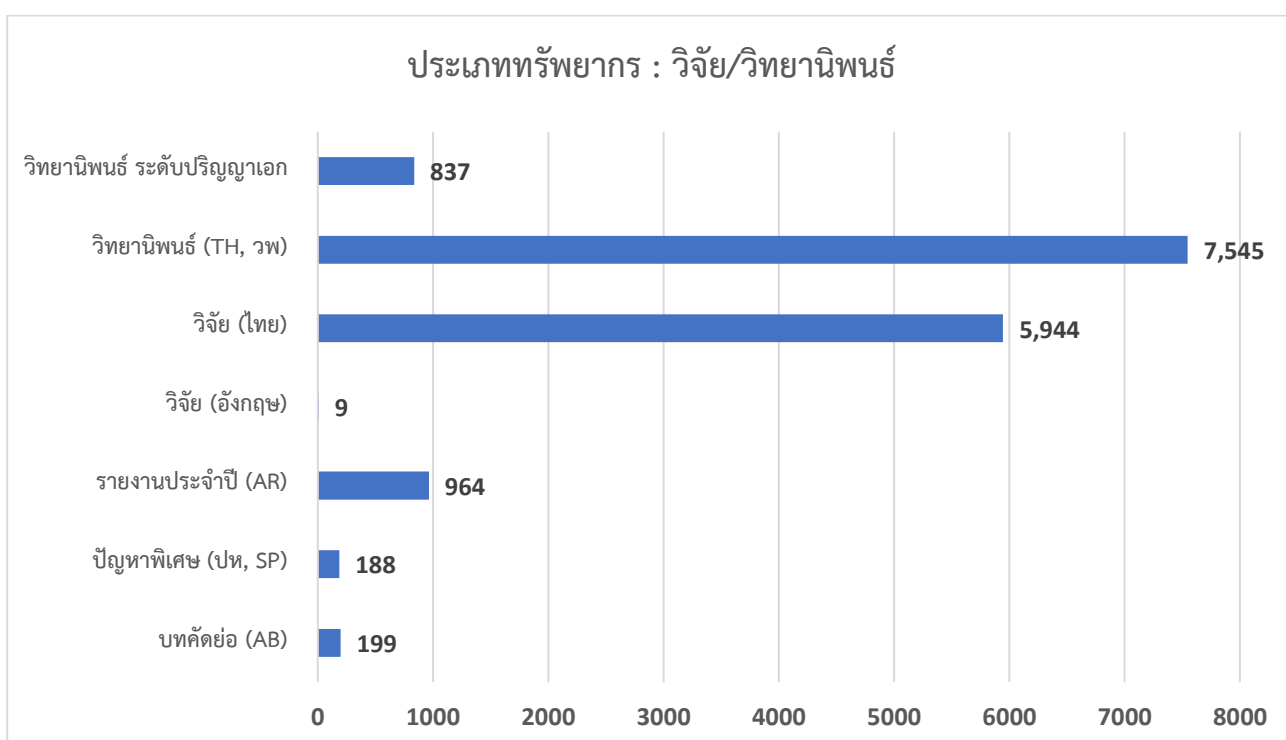

ประเภททรัพยากร : วิจัย/วิทยานิพนธ์	จำนวน (เล่ม)
บทความ (AB)	199
ปัญหาพิเศษ (ปท, SP)	188
รายงานประจำปี (AR)	964
วิจัย (อังกฤษ)	9
วิจัย (ไทย)	5,944
วิทยานิพนธ์ (TH, วพ)	7,545
วิทยานิพนธ์ ระดับปริญญาเอก	837
รวม	15,686